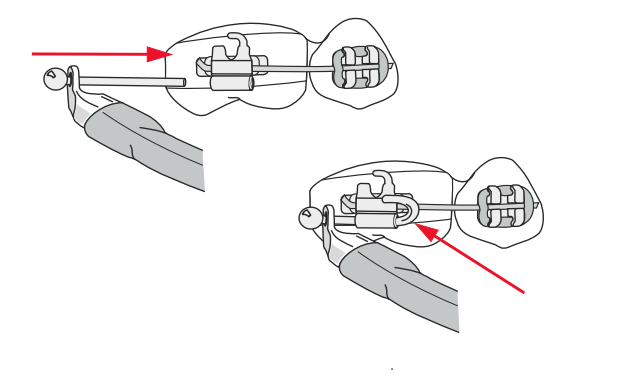

1.) (

①

② 6-8

$$\frac{5}{4} \overline{) 5}$$

-5°

(.) . 4 12 (4) . 4

(230) . 4 | 4 6

6 6 II- ?

$$\frac{321}{54} \overline{) 123}$$

$$\frac{7}{7} \overline{) 7}$$

« » .