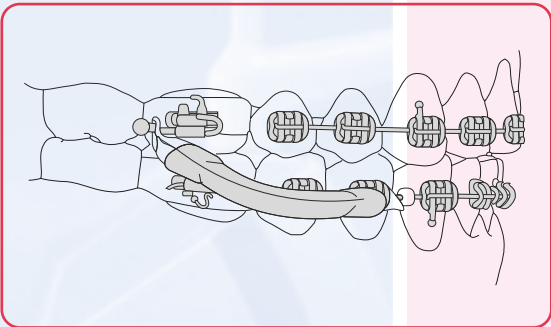

«tip back»

90°

Size 1 - 26 mm
Right - REF 852-901R
Left - REF 852-901L

Size 3 - 30 mm
Right - REF 852-903R
Left - REF 852-903L

Size 4 - 32 mm
Right - REF 852-904R
Left - REF 852-904L

Size 5 - 34 mm
Right - REF 852-905R
Left - REF 852-905L

Size 6 - 36 mm
Right - REF 852-907R
Left - REF 852-907L

Size 7 - 38 mm
Right - REF 852-908R
Left - REF 852-908L

Ball Pins
Qty 27

Ball Stops
Qty 36

AMERICAN ORTHODONTICS

Jasper Jumper™

AMERICAN ORTHODONTICS

JASPER JUMPER

REF 852-670