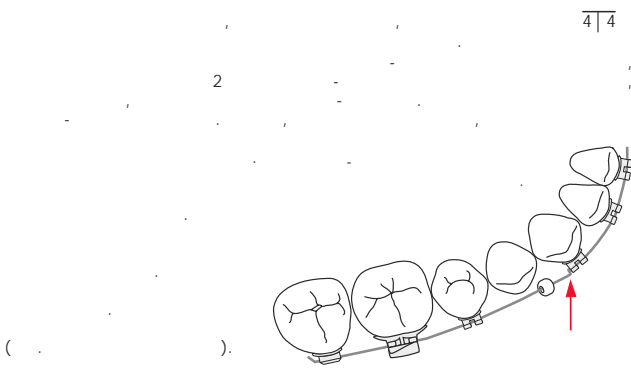

1.) (

①

② 6-8

$$\frac{5}{4} \overline{) 5}$$

-5°

(.) . 4 12 (4) . 4

(230) . 4 | 4 6

6 6 II- ?

$$\frac{321}{54} \overline{) 123}$$

$$\frac{7}{7} \overline{) 7}$$

« » .